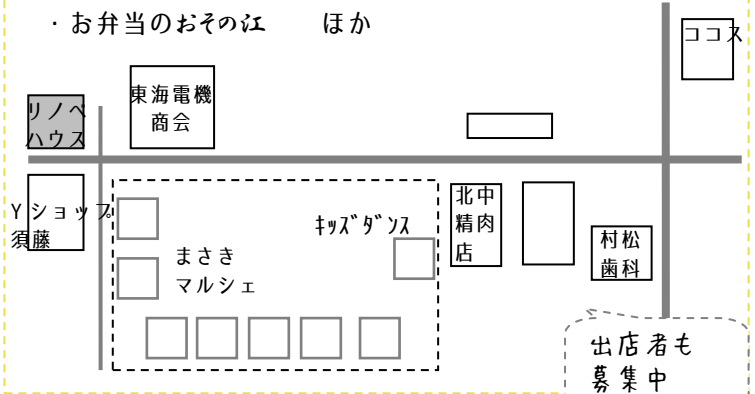

まさきマルシェの店舗情報

- ・郷土素材自然菓子 *kanoe* 実
  売
  完
- ・ドリームたんぼぼのスイーツ 希小物とニット服の店
- ・地元こだわり野菜農家の店 須崎農園
- ・煎れたてコーヒーとパン
- ・お弁当のおその江 ほか